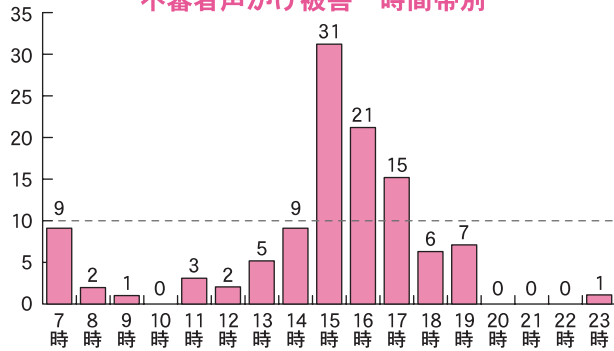

平成16年 千葉県内
不審者声かけ被害 時間帯別

- ○不審者に声を掛けられたり、追いかけられたら
- ☆逃げ出す
- ☆「助けて」など大声で叫ぶ
- ☆防犯ブザーを鳴らす
- ○不審者を見かけたら
- ☆大人にすぐ知らせる

どうやって守ればいいのか？

子ども達へお願い

登下校時等の子どもに対する犯罪がとりざたされている。昨今、子どもを犯罪から守るためには保護者の皆さん、学校関係者の方々はもちろんのこと、地域にお住いの皆さんのご協力も大切になります。また、日頃から子ども達自身に「自分たちの身は自分で守る」ことを身につけさせることも大切です。

犯罪に関するご連絡先は
一宮幹部交番 ☎44-2121
茂原警察署 ☎22-01110

保護者の方へお願い

不審者の声掛けから難を逃れた手段としては、「その場から逃げ出した」が最も多いことから日頃からお子さんに、「不審者と遭遇した場合には、「その場からすぐ逃げ出す」ことや「抵抗する」ことを教えることが大切です。

地域の皆さんへお願い

被害から子ども達を守る一番の力は「地域の目」です。日常の様々な場面（ゴミ出し、屋外の清掃、買い物、犬の散歩等）で子ども達を見守っていただくことが大切です。地域の皆さんによる「見守り活動」にご協力ください。

防犯ボランティアも活動しています

町内の小・中学校の児童、生徒が安全な登下校を行うため、地域住民の皆さんのご協力により、パトロールや交差点等での指導、安全確保などとともに「声をかけあう」運動を展開しています。

☆街頭啓発にご協力いただける方は防犯ボランティアの腕章を付けていただき、登下校の時間帯にお宅の最寄りの場所での街頭啓発をお願いします。

※防犯ボランティアにご協力いただける方は左記までお問い合わせください。

睦沢町教育委員会社会教育課
(中央公民館) ☎44-0211