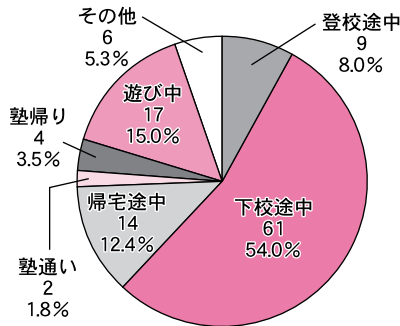

生き生き先生と遊んだよ

—睦沢幼稚園 1月24日(火)—

おじいちゃん、おばあちゃんから教わる昔ながらの楽しい遊びに、子ども達は夢中です。

(関連記事は、P7)

●子どもを犯罪から守るため●

『地域の目』を養いましょう

日常生活の中で、子どもを見守ってください
(写真は、下校する生徒に声をかける森川善三郎さん)

平成16年 千葉県内
不審者声かけ被害時の態様別

平成16年 千葉県内
不審者声かけ被害 時間帯別

- 不審者に声を掛けられたり、追いかけられたら
- ☆逃げ出す
- ☆「助けて」など大声で叫ぶ
- ☆防犯ブザーを鳴らす
- 不審者を見かけたら
- ☆大人にすぐ知らせる

どうやって守ればいいのか？

子ども達へお願い

登下校時等の子どもに対する犯罪がとりざたされている。昨今、子どもを犯罪から守るためには保護者の皆さん、学校関係者の方々はもちろんのこと、地域にお住いの皆さんのご協力も大切になります。また、日頃から子ども達自身に「自分たちの身は自分で守る」ことを身につけさせることも大切です。